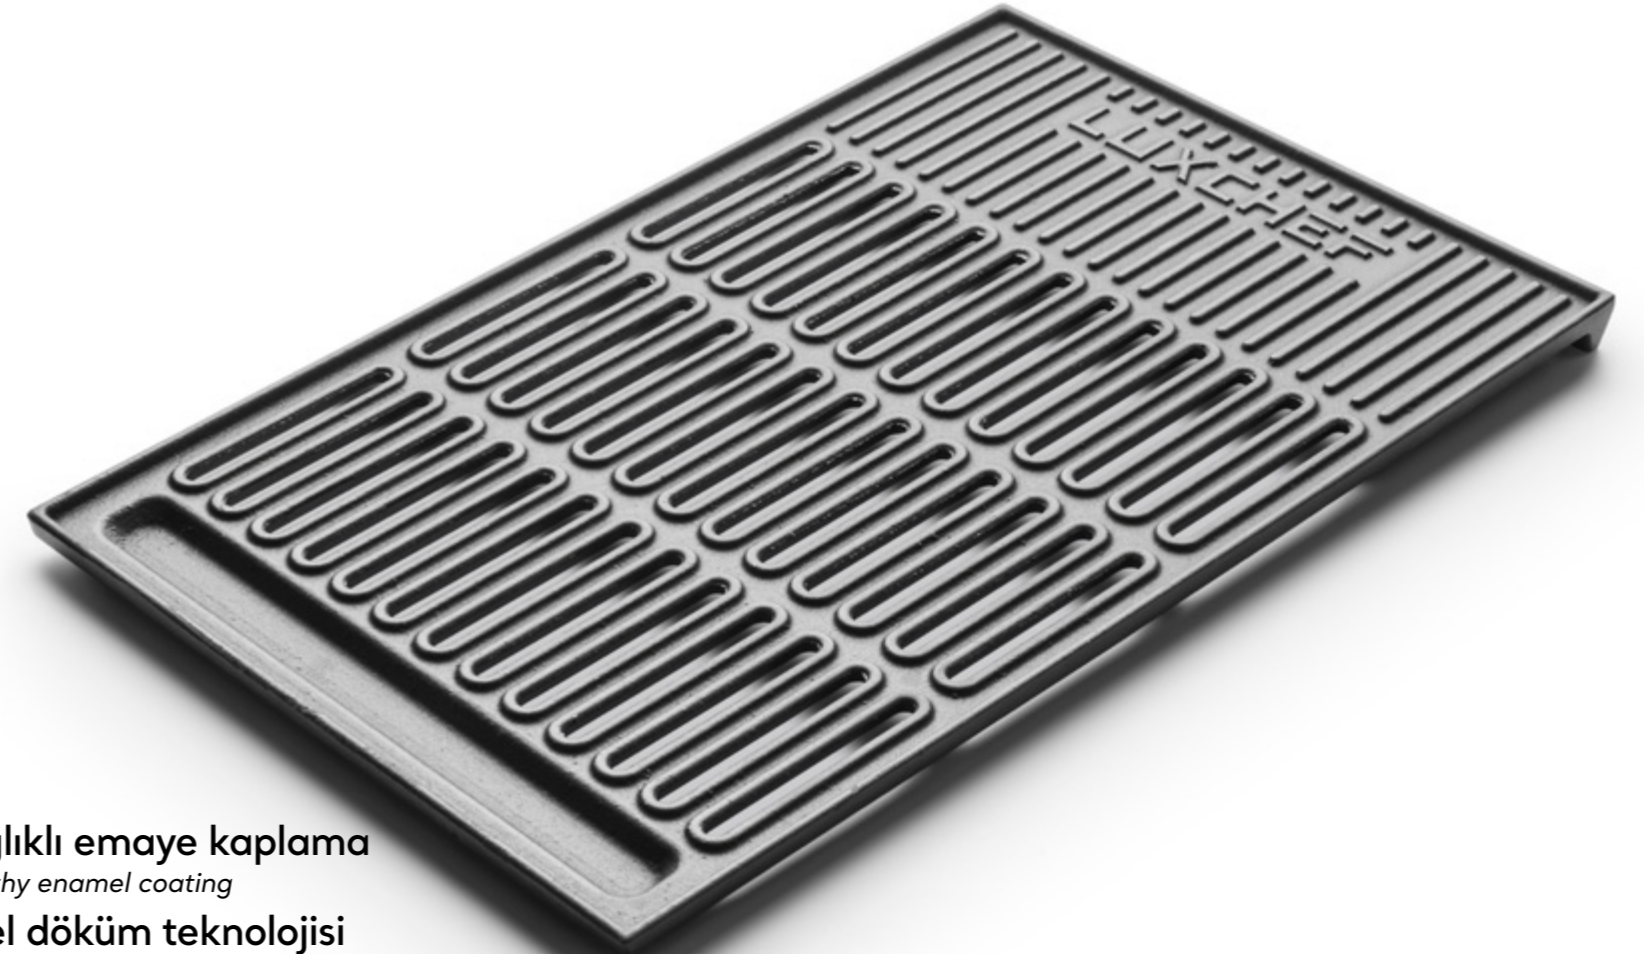

## DÖKÜM IZGARA

CAST IRON GRILL

**Sağlıklı emaye kaplama**

*Healthy enamel coating*

**Özel döküm teknolojisi**

*Special casting technology*

**Fonksiyonel tasarım**

*Functional design*