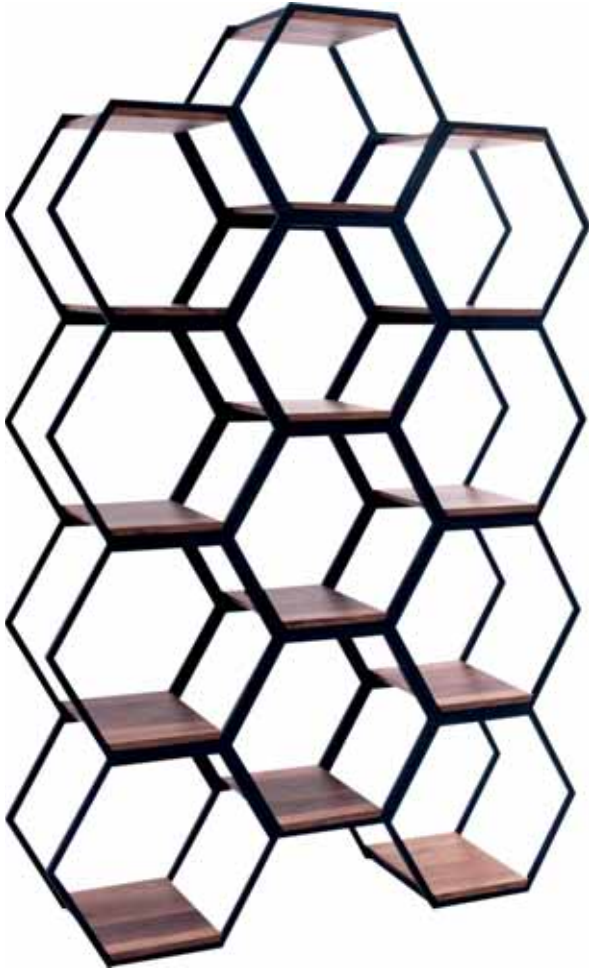

Petek Kitaplık - 00070

D: 40 cm | E: 150 cm | Y: 230 cm